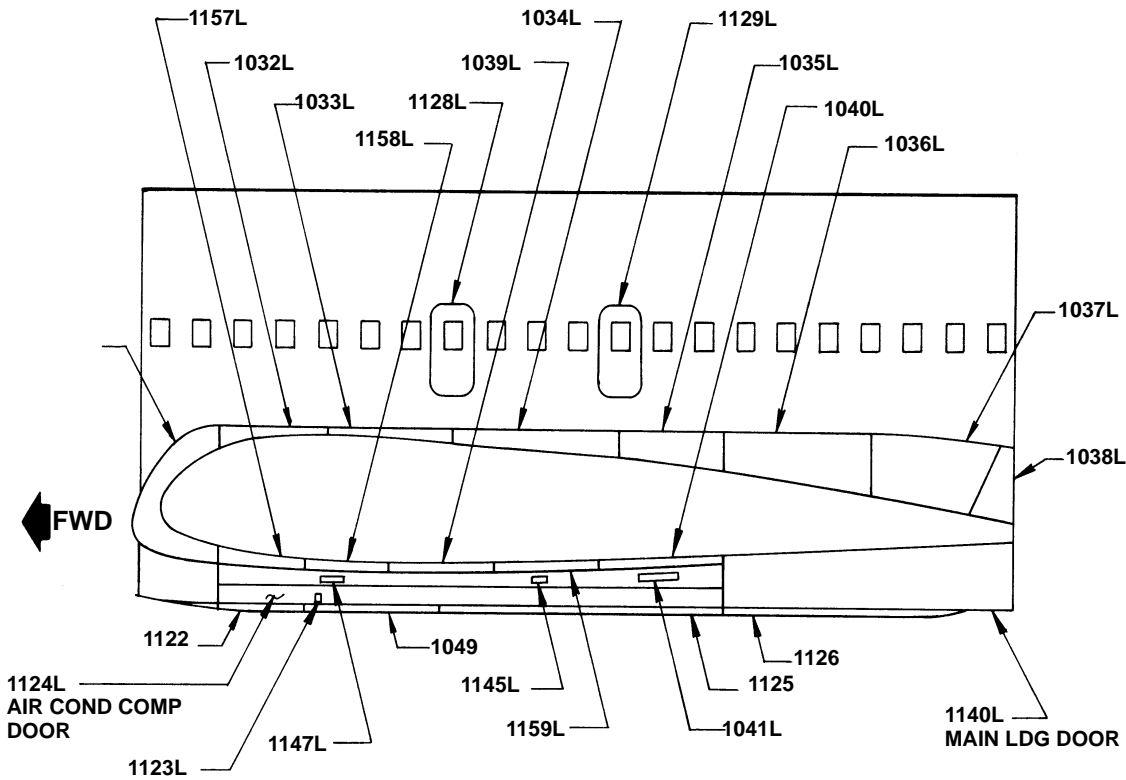

sabena [®] B707	Module: LWR FUS / EMPENA	A/C Reg :	Check :	
	Oper. : RT-MP LC			
	Type : CLOSE	Issuer : A45068	Cert.St.: 46928	21L2000503
Spec. : GENERAL	Release Date: 18.01.2007		Page 1 of 4	

CLOSE-BODY SECTION 43 LH AFT

Execution / Start Date:	
End Date:	

MAINT	RII/INSP
--------------	-----------------

sabena B707	Module: LWR FUS / EMPENA	A/C Reg :	Check :	 21L2000503
	Oper. : RT-MP LC	Issuer : A45068	Cert.St.: 46928	
	Type : CLOSE	Release Date: 18.01.2007		
Spec. : GENERAL				Page 2 of 4

CLOSE-BODY SECTION 43 LH AFT

					MAINT	RII/INSP
Nr.	Hardtime	Task	Spec.	Related Documents		
1.			GEN			
Check: B, C, C1						
Zones:						
Access:						

CLOSE-BODY SECTION 43 LH AFT

sabena B707	Module: LWR FUS / EMPENA	A/C Reg :	Check :	 21L2000503 Page 3 of 4
	Oper. : RT-MP LC			
	Type : CLOSE	Issuer : A45068	Cert.St.: 46928	
	Spec. : GENERAL	Release Date: 18.01.2007		