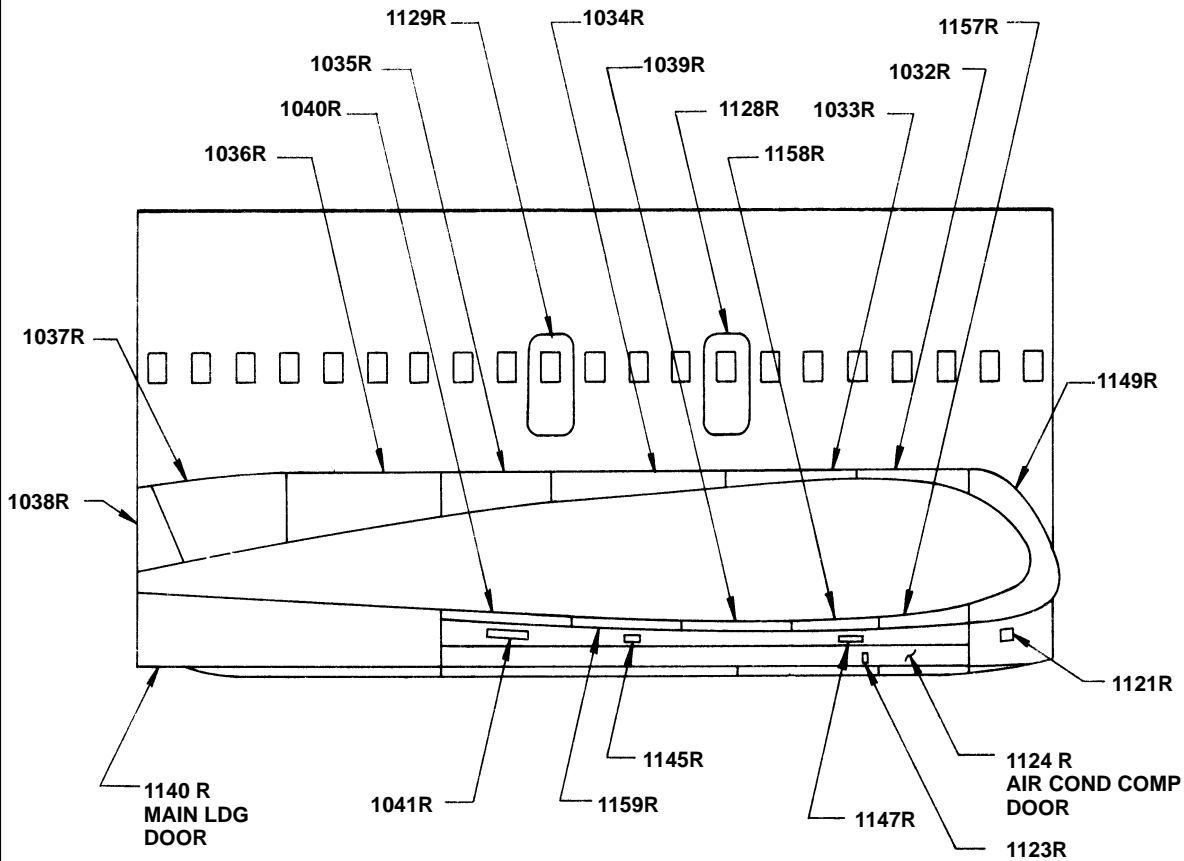

<b>sabena</b> <sup>®</sup> <b>B707</b>	Module: LWR FUS / EMPENA	A/C Reg :	Check :	
	Oper. : RT-MP LC			
	Type : CLOSE	Issuer : A45068	Cert.St.: 46928	<b>21L2000504</b>
Spec. : GENERAL	Release Date: 18.01.2007		<b>Page 1 of 4</b>	

**CLOSE-BODY SECTION 43 RH AFT**

Execution / Start Date:	
End Date:	

MAINT	RII/INSP

<b>sabena</b> B707	Module: LWR FUS / EMPENA	A/C Reg :	Check :	 21L2000504 Page 2 of 4
	Oper. : RT-MP LC	Issuer : A45068	Cert.St.: 46928	
	Type : CLOSE	Release Date: 18.01.2007		
Spec. : GENERAL				

**CLOSE-BODY SECTION 43 RH AFT**

					<b>MAINT</b>	<b>RII/INSP</b>
Nr.	Hardtime	Task	Spec.	Related Documents		
1.			GEN			
Check: B, C, C1						
Zones:						
Access:						

**CLOSE-BODY SECTION 43 RH AFT**