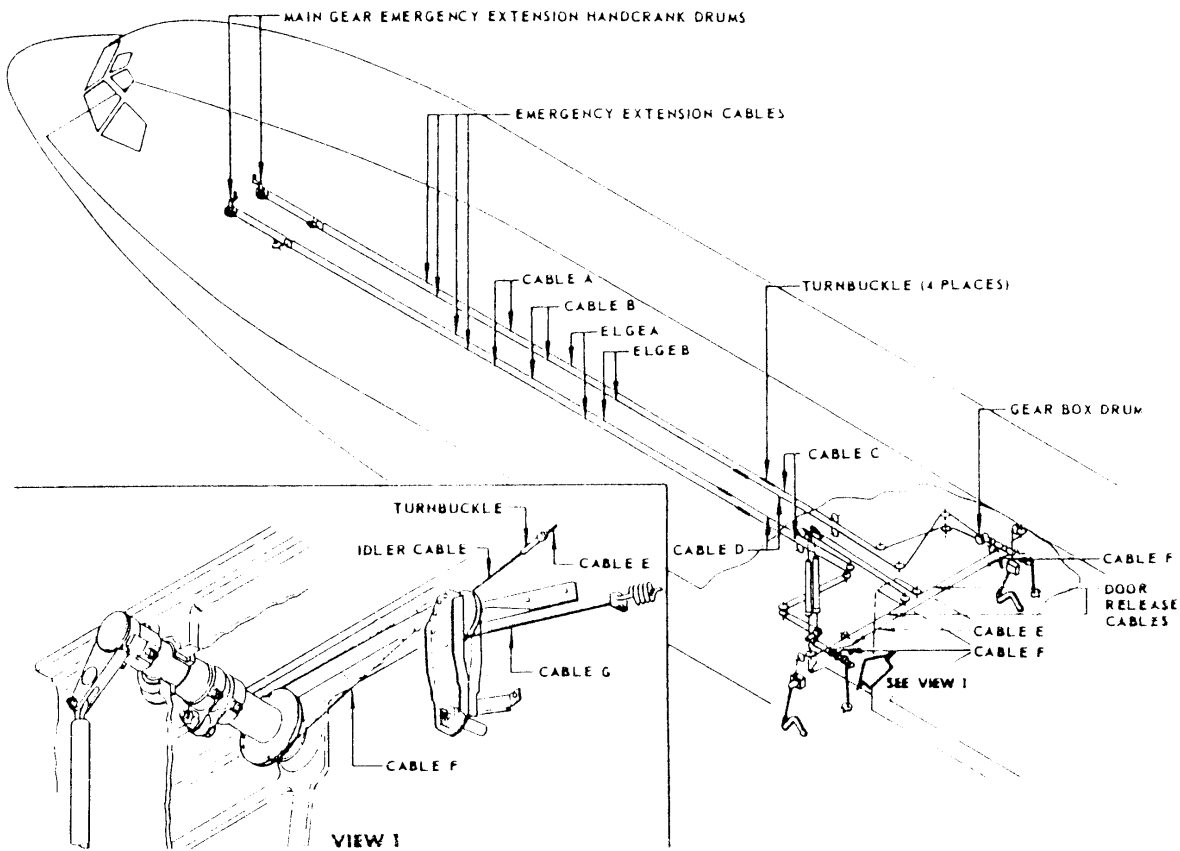

sabena B707	Module: MLG WW + DOORS	A/C Reg :	Check :	 11D1000500
	Oper. : RT-MP LC	Issuer : A43710	Cert.St.: 24828	
	Type : CLEAN FOR INSP	Release Date: 16.10.2001	Page 3 of 3	
Spec. : MECHANIC				

MLG EMER EXT CONT CABLE CLEAN, INSP, LUB

MAINT   RII/INSP

MLG EMER EXT CONT CABLE CLEAN, INSP, LUB